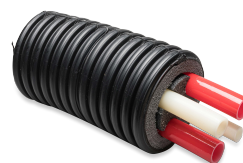

MELTEX MX-4 PN6/PN10 – til fjern- og centralvarme og VV/VVC ●●

PEX-A medierør, rød diffusionspærre til varme, PEX-skum isolering, PE-HD yderkappe

Beskrivelse	Varenummer	VVS nr	Max L	Enhed	Bruttopris	Lager-/skaffevare
2x25x2.3/28x4+22x3/160	1073011665	087822025	100	m	927,-	L
2x32x2.9/28x4+22x3/160	1073011670	087822032	100	m	979,-	L

Varmepumperør med træktrør - til fjern- og centralvarme ●

Præisoleret dobbeltrør, PE-Xa medierør, iltspærrelag (EVOH), PE-skum isolering, HDPE yderkappe