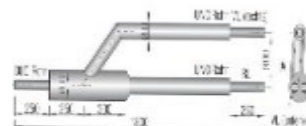

Præfabrikeret bukserør - til fjern- og centralvarme PN6 ●

PE-Xa medierør, iltspærrelag (EVOH), PE-skum isolering, HDPE yderkappe

Beskrivelse	Varenummer	Dimension	Enhed	Bruttopris	Lager-/skaffevare
2 x UNO 25/91 - DUO 25+25/111	12403141001	L = 1800 mm	stk	6.000,-	S
2 x UNO 32/91 - DUO 32+32/111	12403541001	L = 1800 mm	stk	6.523,-	S
2 x UNO 40/91 - DUO 40+40/126	12403641001	L = 1800 mm	stk	6.703,-	S
2 x UNO 50/111 - DUO 50+50/162	12403741001	L = 1800 mm	stk	7.475,-	S
2 x UNO 63/126 - DUO 63+63/182	12394231001	L = 1800 mm	stk	9.018,-	S
2 x UNO 75/162 - DUO 75+75/225	13149441001	L = 1800 mm	stk	12.927,-	S